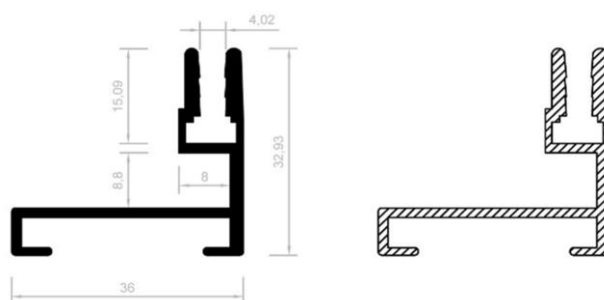

SKL PLUS SP. Z O.O.

ul. Błażeja 70E / 61-608 Poznań, Poland

VAT No. / NIP: PL9721195168 / REGON: 301067675 / KRS: 0000334391

bok@crystal-panel.com / telefon: +48 61 622 94 64 / www.crystal-panel.com