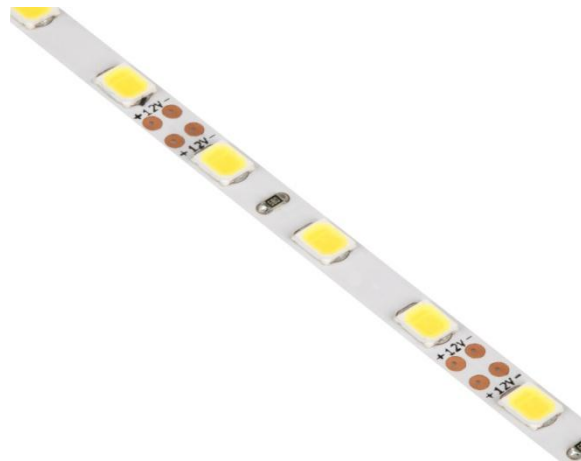

## Ruban LED ELK 100 12V

### Ruban Led, flex 12V, 4mm

<b>Conditions d'emploi</b>	Temperature: -20 à + 50 C°, Humidité: 30 à 70 %
<b>Temperature de couleur (°K)</b>	3000, 4000, 5000, 6500 (autres types sur commande)
<b>Voltage Nominal [V]</b>	12 DC $\pm$ 0,5
<b>Courant [A]</b>	1,42 / $\pm$ 10%
<b>Puissance [W]</b>	17 / $\pm$ 10%
<b>Flux lumineux [lm]</b>	2320 / $\pm$ 10%
<b>Diode</b>	SMD 2835 Edison
<b>Nombre de diodes</b>	100
<b>Dimensions [mm]</b>	15300/ 4/ 1,5
<b>Module secamble [mm]</b>	30
<b>Duree de vie</b>	50.000h
<b>Autres</b>	<ul style="list-style-type: none"><li>- certifié CE</li><li>- pour usage intérieur</li><li>- paramètres ci-dessus peuvent varier en fonction d'unité d'alimentation utilisé ou des conditions d'utilisation</li></ul>