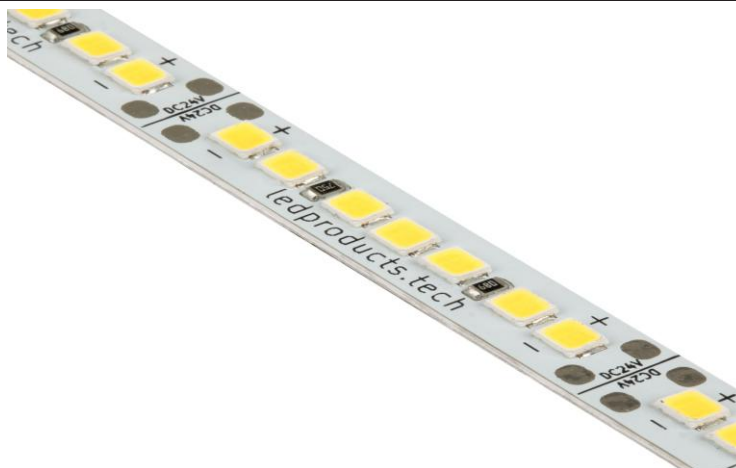

## PASEK LED ELK SAMSUNG ALU 24V

### Pasek led aluminiowy 24V, 8mm

<b>Warunki przechowywania i pracy</b>	Temperatura: -20 do + 50 C°, Wilgotność: 30 do 70 %
<b>Temperatura barwowa (°K)</b>	3000, 4000, 5000, 6500 (inne kolory na zamówienie)
<b>Napięcie znamionowe [V]</b>	24 DC $\pm$ 0,5
<b>Natężenie [A]</b>	0,8 / mb $\pm$ 10%
<b>Moc wyjściowa [W]</b>	19 /mb $\pm$ 10%
<b>Strumień świetlny [lm]</b>	3500 /mb $\pm$ 10%
<b>Typ diody</b>	SMD 2835 Samsung
<b>Ilość LED/mb</b>	178 kryształów
<b>Wymiary [mm]</b>	1000/ 8/ 3
<b>Długość modułu [mm]</b>	39,3
<b>Żywotność</b>	50.000h