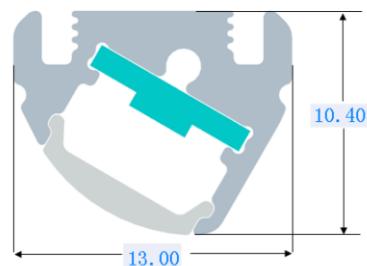

# KARTA TECHNICZNA

## Lampka magnetyczna CPSLIM13

<b>Maksymalna długość profilu</b>	2100 mm
<b>Kolor</b>	Srebrny anodowany
<b>Akcesoria</b>	1. zaślepka z otworem na przewód 2. zaślepka bez otworu 3. magnes
<b>Montaż</b>	1. magnes 2. taśma piankowa samoprzylepna 3. klips montażowy
<b>Napięcie</b>	12 / 24V (5V dostępne po konsultacji)
<b>Prąd</b>	1250 mA/mb $\pm$ 10% przy 12V
<b>Moc wyjściowa</b>	15 W/mb $\pm$ 10% przy 12V
<b>Temperatura barwowa</b>	3000, 4000, 5000, 6500, 7000, 10.000K
<b>Kąt świecenia</b>	30°