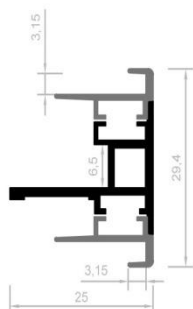

CARTE DE PRODUIT
**ALU CPA9 AVEC LE FRONT
MAGNETIQUE (pour des graphiques
interchangeables)**

Profilé en aluminium pour des encadrements "double face", avec possibilité d'installation des panneaux rétroéclairants Crystal Panel LED

**Dimensions maximales
d'encadrement**

1,5 x 0,8m

Composants d'encadrement

1. Profilé intérieur (partie de base)
2. Fronts de profilé (parties extérieures)
3. 16 x équerre (8 pcs pour l'élément de base, 8 pcs pour les fronts)
4. Ruban acier
5. Ruban magnétique souple (soutien de graphiques)
6. Aimants (soutien des encadrements)
7. Front en PMMA extrudé (env 2mm)

Longueur de barre

3.05m

Matériel

Aluminium

Couleur

Gris anodisé

SKL PLUS SP. Z O.O.

ul. Błażeja 70D / 61-608 Poznań, Poland