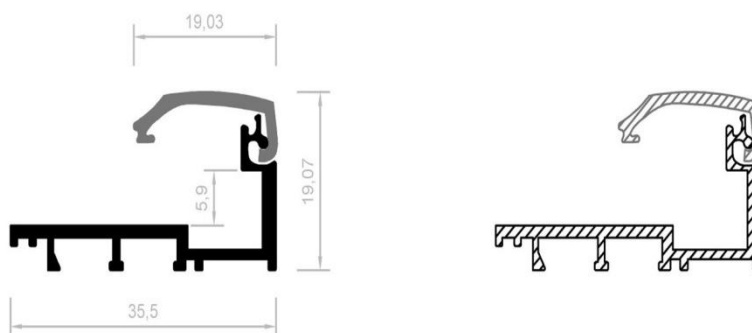

Profilquerschnitt

SKL PLUS SP. Z O.O.

ul. Błażeja 70E / 61-608 Poznań, Poland

VAT No. / NIP: PL9721195168 / REGON: 301067675 / KRS: 0000334391

bok@crystal-panel.com / telefon: +48 61 622 94 64 / www.crystal-panel.com