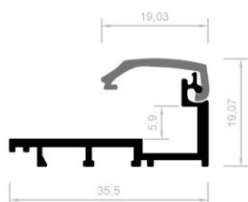

PRODUKTDATENBLATT

CPA - PROFIL 41

Schnapprahmen, einseitig

Aluminiumprofil für den Bau eines einseitigen Schnapp-Rahmens mit der Möglichkeit der Verwendung von Crystal Panel LED-Hintergrundbeleuchtung.

Empfohlene maximale

Rahmengröße [m] 1,5 x 0,8

Rahmenkomponenten

1. 1x Schließelement (externes Profil)
2. 1x Stützelement (hinteres Profil)
3. 8x Ecken
4. Metallplatten (empfohlene Menge 4 Stück / Laufmeter)

Profilstangen-Länge