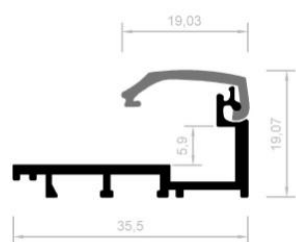

CARTE DE PRODUIT
PROFIL CPA 41-
TYPE CLICK-CLAC (pour des
graphiques interchangeables)

Profilé en aluminium pour des encadrements "une face", avec possibilité d'installation de panneau rétroéclairant Crystal Panel LED

Dimensions maximales d'encadrement 1,5 x 0,8

Composants d'encadrement

1. Profilé arrière (partie de base)
2. Front de profilé (partie extérieure ouvrante)
3. 8 x équerre
4. Ressorts en acier (quantité conseillée 4 pièces sur 1 mètre)

Longueur de barre 3.05m

Matériel Aluminium

Coleur Gris anodisé

SKL PLUS SP. Z O.O.
ul. Błażeja 70D / 61-608 Poznań, Poland
VAT No. / NIP: PL9721195168 / REGON: 301067675 / KRS: 0000334391
export@crystal-panel.com / [mobile: +48 61 824 27 81](tel:+48618242781) / www.crystal-panel.com