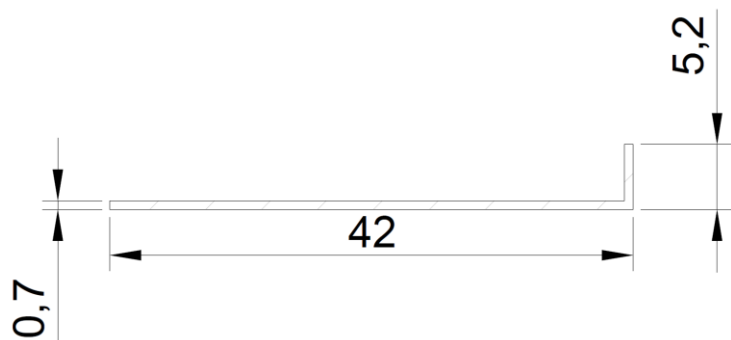

PRODUKTDATENBLATT

CPA - PROFIL 38

Kühlkörper (L-Profil)

Kühlkörper zum Selbstzusammenbau eines LED Panels.

Länge [mm]	42
Höhe [mm]	5,2
Dicke [mm]	0,7
Material	Aluminium
Farbe	Anode

SKL PLUS SP. Z O.O.

ul. Błażeja 70D / 61-608 Poznań, Poland