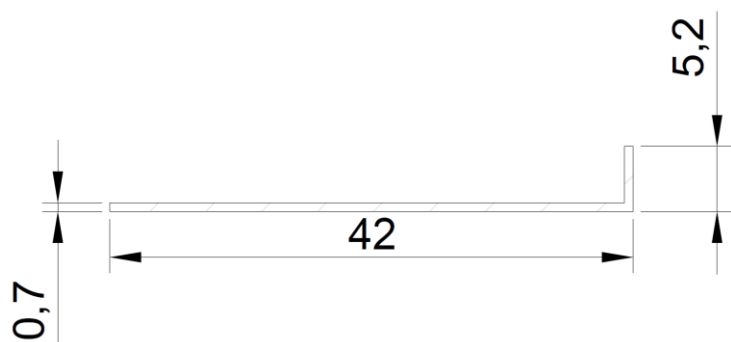

PRODUKTDATENBLATT

CPA - PROFIL 38

Kühlkörper (L-Profil)

Kühlkörper zum Selbstzusammenbau eines LED Panels.

Länge [mm]	42
Höhe [mm]	5,2
Dicke [mm]	0,7
Material	Aluminium
Farbe	Anode

SKL PLUS SP. Z O.O.

ul. Błażeja 70E / 61-608 Poznań, Poland