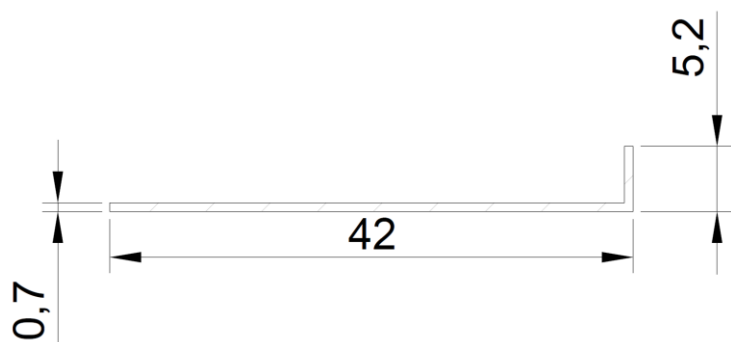

KARTA TECHNICZNA
PROFIL CPA 38 - Radiator

Profil aluminiowy, element składowy do samodzielnego złożenia Crystal Panel LED

Długość [mm]	42
Wysokość [mm]	5,2
Grubość [mm]	0,7
Materiał	Aluminium
Kolor	Anoda