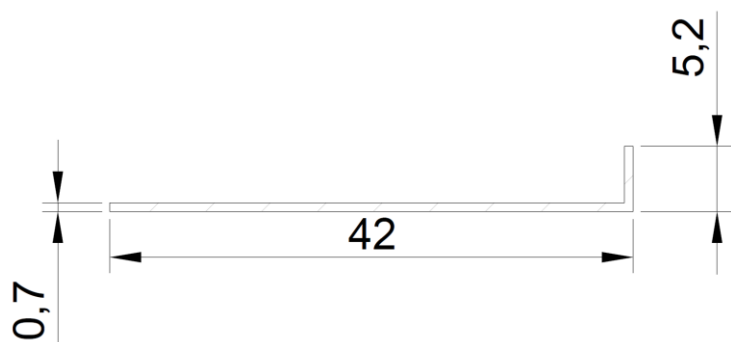

CARTE DE PRODUIT  
**PROFILE ALU CPA38 - Radiateur**

*Radiateur en aluminium pour les rubans LED.*

<b>Longueur [mm]</b>	42
<b>Hauteur [mm]</b>	5,2
<b>Epaisseur [mm]</b>	0,7
<b>Matériel</b>	Aluminium
<b>Couleur</b>	Gris anodisé