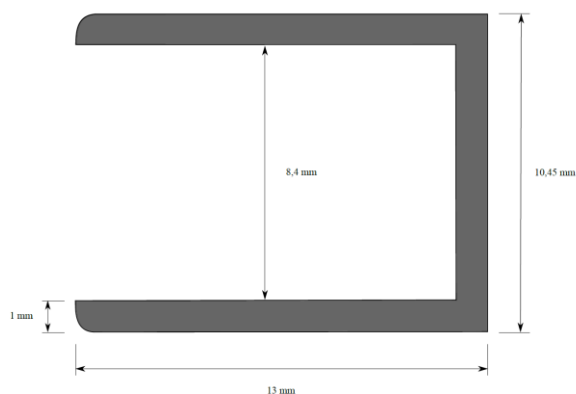

PRODUKTDATENBLATT

CPA - PROFIL 29

Aluminiumkanal für die Rahmenkonstruktion mit der Möglichkeit der Verwendung einer Crystal Panel LED-Hintergrundbeleuchtung.

Empfohlene maximale Rahmengröße [m] 1,5 x 0,8

Rahmenkomponenten

1. 1x CPA 28 – C-Profil Alu 10x7x1 mm
2. 4x Kunststoffecke für do CPA29
3. CPL
4. Opal-Platte (Optional)

Profilstangen-Länge [m] 3.05

Material Aluminium

Farbe Anode

SKL PLUS SP. Z O.O.
ul. Błażeja 70E / 61-608 Poznań, Poland
VAT No. / NIP: PL9721195168 / REGON: 301067675 / KRS: 0000334391
export@crystal-panel.com / mobile: +48 61 824 27 81 / www.crystal-panel.com