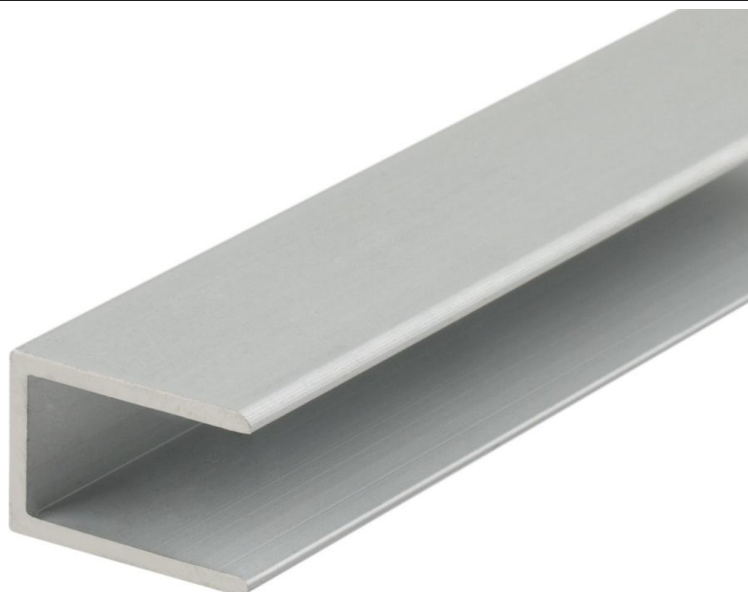

PRODUKTDATENBLATT

CPA - PROFIL 29

Aluminiumkanal für die Rahmenkonstruktion mit der Möglichkeit der Verwendung einer Crystal Panel LED-Hintergrundbeleuchtung.

Empfohlene maximale Rahmengröße [m] 1,5 x 0,8

Rahmenkomponenten

1. 1x CPA 28 – C-Profil Alu 10x7x1 mm
2. 4x Kunststoffecke für do CPA29
3. CPL
4. Opal-Platte (Optional)

Profilstangen-Länge [m] 3.05

Material Aluminium

Farbe Anode

SKL PLUS SP. Z O.O.
ul. Błażeja 70E / 61-608 Poznań, Poland
VAT No. / NIP: PL9721195168 / REGON: 301067675 / KRS: 0000334391
export@crystal-panel.com / mobile: +48 61 824 27 81 / www.crystal-panel.com