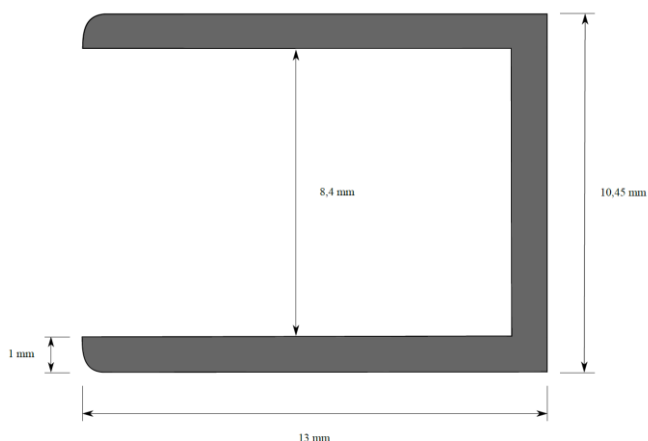

CARTE DE PRODUIT

PROFILE ALU CPA29 - C-profilé alu pour CPL

C-Profilé en aluminium pour des encadrements avec possibilité d'installation des panneaux rétroéclairants Crystal Panel LED

**Dimensions maximales
d'encadrement**

1,5 x 0,8m

Composants d'encadrement

1. 1 x CPA29 - profilé alu 13x10x1 mm
2. 4 x Angle de connection en plastique pour CPA29
3. CPL - panneau rétroéclairant
4. OPAL satiné

Longueur de barre

3.05

Matériel

Aluminium