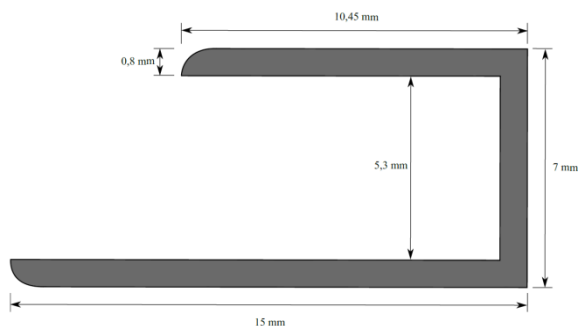

PRODUKTDATENBLATT

CPA - PROFIL 28

Aluminiumkanal für die Rahmenkonstruktion mit der Möglichkeit der Verwendung einer Crystal Panel LED-Hintergrundbeleuchtung

Empfohlene maximale Rahmengröße [m] 1,5 x 0,8

Rahmenkomponenten
1. 1x CPA 28 – C-Profil Alu 10x7x1 mm
2. Kunststoffecke für CPA28
3. CPL

Profilstangen-Länge [m] 3.05

Material Aluminium

Farbe Anode

SKL PLUS SP. Z O.O.

ul. Błażeja 70E / 61-608 Poznań, Poland