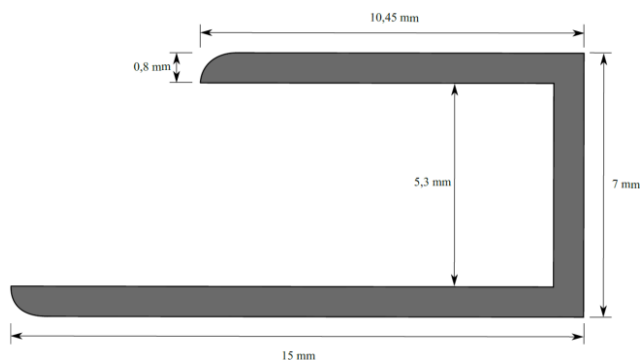

# CARTE DE PRODUIT

## PROFILE ALU CPA28 - C-profilé alu pour CPL

*C-Profilé en aluminium pour des encadrements avec possibilité d'installation des panneaux rétroéclairants Crystal Panel LED*

---

**Dimensions maximales  
d'encadrement**

1,5 x 0,8m

---

**Composants d'encadrement**

1. 1 x CPA28 - profilé alu 10x7x1 mm
2. 4 x Angle de connection en plastique pour CPA28
3. CPL - panneau rétroéclairant

---

**Longueur de barre**

3.05m

---