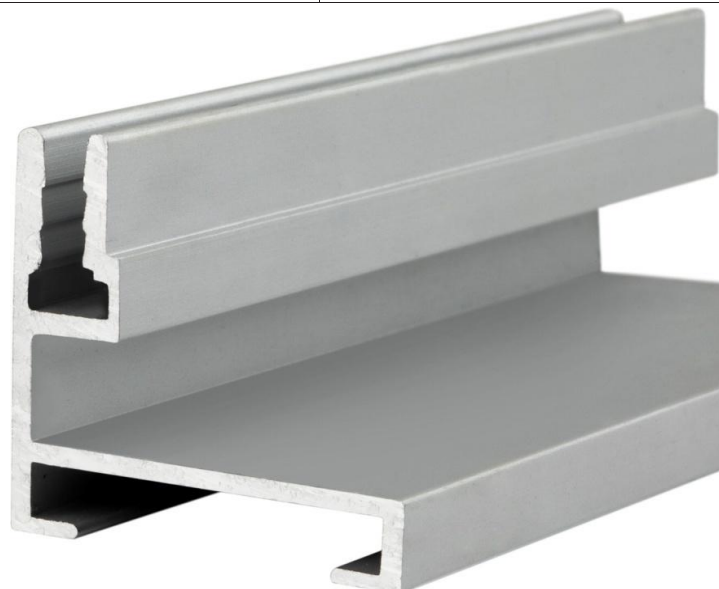

PRODUKTDATENBLATT  
**CPA - PROFIL 18**  
**Textilrahmen, einseitig**

*Aluminiumprofil für den Bau von Textil Rahmen mit der Möglichkeit der Verwendung von Crystal Panel LED-Hintergrundbeleuchtung*

**Empfohlene maximale**

**Rahmengröße [m]** 2 x 1,2

**Rahmenkomponenten**

1. 1x x Stützelement (hinteres Profil)
2. 4 Stk. Ecke für CPA18 ohne Schrauben
3. 4 Stück Ecke für CPA18 + Innensechskant
4. 4 x kleine Ecke CPA 9/12/13/15/18/41