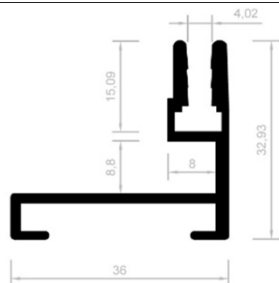

PRODUKTDATENBLATT  
**CPA - PROFIL 18**  
**Textilrahmen, einseitig**

*Aluminiumprofil für den Bau von Textil Rahmen mit der Möglichkeit der Verwendung von Crystal Panel LED-Hintergrundbeleuchtung*

**Empfohlene maximale**

**Rahmengröße [m]** 2 x 1,2

**Rahmenkomponenten**

1. 1x x Stützelement (hinteres Profil)
2. 4 Stk. Ecke für CPA18 ohne Schrauben
3. 4 Stück Ecke für CPA18 + Innensechskant
4. 4 x kleine Ecke CPA 9/12/13/15/18/41

**Profilstangen-Länge [m]** 3.05

**Material** Aluminium

**Farbe** Anode

SKL PLUS SP. Z O.O.  
ul. Błażeja 70E / 61-608 Poznań, Poland  
VAT No. / NIP: PL9721195168 / REGON: 301067675 / KRS: 0000334391  
[export@crystal-panel.com](mailto:export@crystal-panel.com) / mobile: +48 61 824 27 81 / [www.crystal-panel.com](http://www.crystal-panel.com)