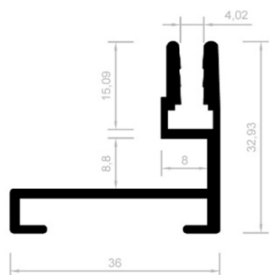

CARTE DE PRODUIT
PROFILE ALU CPA 18- pour des graphiques sur les toiles tendues, canvas

Profilé en aluminium pour des encadrements "une face", avec possibilité d'installation des panneaux rétroéclairants Crystal Panel LED

Dimensions maximales d'encadrement

2 x 1,2m

Composants d'encadrement

1. 1 x Profilé arriere (partie de base)
2. 4 x Equerre de connection en métal pour CPA18 sans vis Allen
3. 4 x Equerre de connection en métal pour CPA18 avec vis Allen
4. 4 x Equerre de connection en métal (petite) pour CPA 9/12/13/15/18/41

Longueur de barre

3.05

Matériel

Aluminium

Couleur

Gris anodisé

SKL PLUS SP. Z O.O.
ul. Błażeja 70E / 61-608 Poznań, Poland
VAT No. / NIP: PL9721195168 / REGON: 301067675 / KRS: 0000334391
export@crystal-panel.com / mobile: +48 61 824 27 81 / www.crystal-panel.com