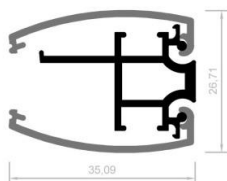

CARTE DE PRODUIT  
**PROFILE ALU CPA15 – TYPE CLICK-CLAC (pour des graphiques interchangeables)**

*Profilé en aluminium pour des encadrements "double face", avec possibilité d'installation des panneaux rétroéclairants Crystal Panel LED*

<b>Dimensions maximales d'encadrement</b>	2x1,2
<b>Composants d'encadrement</b>	1. 1 x Profilé arriere (partie de base) 2. 2 x Front de profilé (partie extérieure ouvrante) 3. 8 x Equerre 4. Ressorts en acier (quantité conseillée 4 pièces sur 1 mètre)
<b>Longueur de barre</b>	3.05
<b>Matériel</b>	Aluminium
<b>Couleur</b>	Gris anodisé