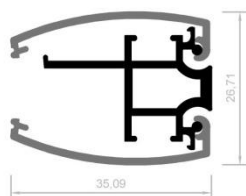

PRODUKTDATENBLATT

CPA - PROFIL 15

Schnapprahmen, zweiseitig

Aluminiumprofil für den Bau von doppelseitigen Rahmen mit der Möglichkeit der Verwendung von Crystal Panel LED-Hintergrundbeleuchtung.

| | |
|--|---|
| Empfohlene maximale Rahmengröße [m] | 2 x 1,2 |
| Rahmenkomponenten | 1. 2x Schließelement (externes Profil) 2. 1 x Stützelement (hinteres Profil) 3. 8 x Ecke 4. Metallplatten (empfohlene Menge 2x 4 Stück /Lfm) |
| Profilstangen-Länge | 3.05 |
| Material | Aluminium |
| Farbe | Anodized |