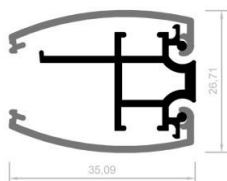

CARTE DE PRODUIT
PROFILE ALU CPA15 – TYPE CLICK-CLAC (pour des graphiques interchangeables)

Profilé en aluminium pour des encadrements "double face", avec possibilité d'installation des panneaux rétroéclairants Crystal Panel LED

Dimensions maximales d'encadrement	2x1,2
Composants d'encadrement	1. 1 x Profilé arriere (partie de base) 2. 2 x Front de profilé (partie extérieure ouvrante) 3. 8 x Equerre 4. Ressorts en acier (quantité conseillée 4 pièces sur 1 mètre)
Longueur de barre	3.05
Matériel	Aluminium
Couleur	Gris anodisé