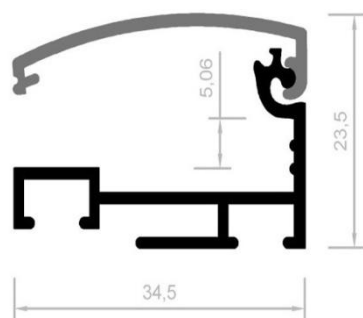

Profilquerschnitt

SKL PLUS SP. Z O.O.

ul. Błażeja 70E / 61-608 Poznań, Poland

VAT No. / NIP: PL9721195168 / REGON: 301067675 / KRS: 0000334391

export@crystal-panel.com / [mobile: +48 61 622 94 64](tel:+48616229464) / www.crystal-panel.com