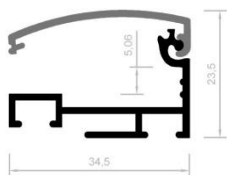

PRODUKTDATENBLATT

CPA - PROFIL 13

Schnapprahmen, einseitig

Aluminiumprofil für den Bau einseitiger Rahmen mit der Möglichkeit der Verwendung von Crystal Panel LED-Hintergrundbeleuchtung.

Empfohlene maximale Rahmengröße [m]	2 x 1,2
Rahmenkomponenten	1. 1x Schließelement (externes Profil) 2. 1x Stützelement 3. 8 x Ecke 4. Metallplatten (empfohlene Menge 4 Stück / Laufmeter)
Profilstangen-Länge [m]	3.05
Material	Aluminium
Farbe	Anode