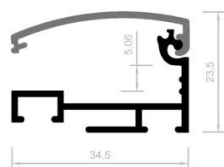

CARTE DE PRODUIT
**PROFILE ALU CPA13 - TYPE CLICK-
CLAC (pour des graphiques
interchangeables)**

Profilé en aluminium pour des encadrements "double face", avec possibilité d'installation des panneaux rétroéclairants Crystal Panel LED

**Dimensions maximales
d'encadrement**

2 x 1,2m

Composants d'encadrement

1. Profilé arrière (partie de base)
2. Front de profilé (partie extérieure ouvrante)
3. 8 x équerre
4. Ressorts en acier (quantité conseillée 4 pièces sur 1 mètre)

Longueur de barre

3.05m

Matériel

Aluminium

Color Couleur

Gris anodisé

SKL PLUS SP. Z O.O.

ul. Błażeja 70E / 61-608 Poznań, Poland