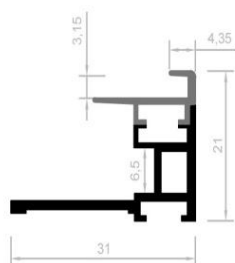

PRODUKTDATENBLATT
CPA - PROFIL 12
Magnetfront, einseitig

*Aluminiumprofil für den Bau einseitiger Rahmen mit der Möglichkeit,
eine Crystal Panel LED mit Hintergrundbeleuchtung anzubringen.*

**Empfohlene maximale
Rahmengröße[m]** 1,5 x 0,8

Rahmenkomponenten

1. 1x CPA12 -Abdeckungsprofil
2. 1x CPA12 Basisprofil
3. 12x Ecke (8 Stk. Für Basisprofil und 4 Stk. Für Abdeckprofil)
4. Stahlband
5. Magnetband
6. Magnete

Profilstangen-Länge[m] 3.05