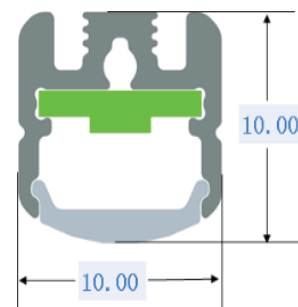

PRODUKTDATENBLATT

CPSLIM10 Magnetlampe

Maximumale Profillänge [mm]	2100 mm
Farbe	Silber-Anode
Zubehör	1. Stecker mit einem Loch für das Kabel 2. Endkappe ohne Loch 3. Magnet
Installation	1. Magnet 2. selbstklebendes Schaumstoffband 3. Befestigungsclip
Spannung [V]	12 / 24 (5 nach Rücksprache verfügbar)
Strom [A]	1250 / lfm \pm 10% bei 12V
Ausgadsleistung [W]	15 / lfm \pm 10% bei 12V
Farbtemperatur[K]	3000, 4000, 5000, 6500, 7000, 10.000
Abstrahlwinkel	120°