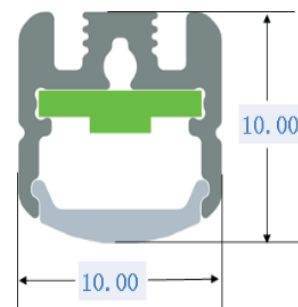

PRODUKTDATENBLATT

CPSLIM10 Magnetlampe

Maximumale Profillänge [mm]	2100 mm
Farbe	Silber-Anode
Zubehör	1. Stecker mit einem Loch für das Kabel 2. Endkappe ohne Loch 3. Magnet
Installation	1. Magnet 2. selbstklebendes Schaumstoffband 3. Befestigungsclip
Spannung [V]	12 / 24 (5 nach Rücksprache verfügbar)
Strom [A]	1250 / lfm $\pm 10\%$ bei 12V
Ausgadsleistung [W]	15 / lfm $\pm 10\%$ bei 12V
Farbtemperatur[K]	3000, 4000, 5000, 6500, 7000, 10.000
Abstrahlwinkel	120°