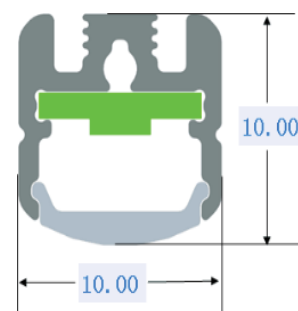

CARTE DE PRODUIT  
**L'éclairage magnétique  
de tablette CPSlim10**

<b>Longueur maximale [mm]</b>	2100 mm
<b>Couleur</b>	Gris anodisé
<b>Accessories</b>	1. Embout Alec orifice pour cable 2. Embout Sans orifice 3. Aimants
<b>Installation</b>	1. magnétique 2. Par ruban adhésif 3. clip d'installation
<b>Voltage [V]</b>	12/24 (5 sur commande)
<b>Intensité du courant [A]</b>	1250 /m ±10% sur 12V
<b>Puissance de sortie [W]</b>	15 /m ±10% sur 12V
<b>Couleur de temperature [K]</b>	3000, 4000, 5000, 6500, 7000, 10.000
<b>Angle de faisceau</b>	120°